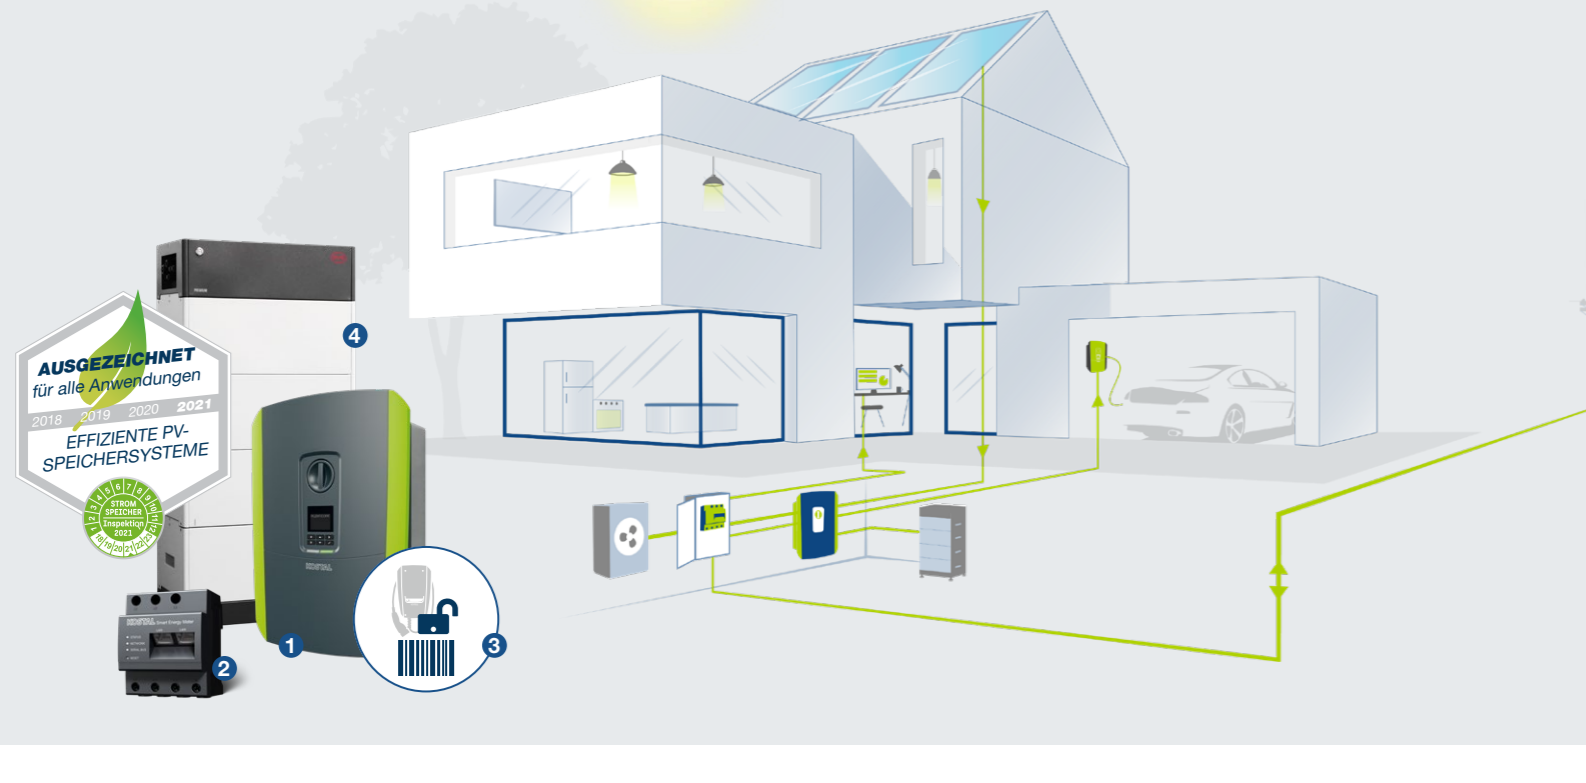

ENECTOR – Wand frei für die volle Ladung Zukunft

Mit der KOSTAL Wallbox ist Elektromobilität zum Greifen nah:
Schnell, einfach, zu Hause. Eine effiziente Ladelösung im
KOSTAL Komplettsystem.

Smart
connections.

Auf die Ladung. Fertig. Los.

ENECTOR bringt Spannung in Ihr Leben

ENECTOR AC 3.7/11 KOSTAL AC-Wallbox

- **Ganz schön effizient**
Ladeleistungen einphasig bis 3,7 kW und dreiphasig 11 kW
- **Richtig anschlussfreudig**
Einfach einstecken und laden – keine Autorisierung erforderlich
- **Immer alles im Blick**
Statusinformationen über LED-Display leicht ablesbar
- **Sicher ist sicher**
Integrierte DC-Fehlerstromüberwachung > 6 mA
- **Bestens vernetzt**
Kompatibilität zu vielen E-Fahrzeugen und Plug-In-Hybriden (Mode 3 Ladeelektronik)
- **Fest verankert**
7,5 m fest angeschlossenes Kabel Typ 2
- **Überall überragend**
Außenmontage möglich (IP54)
- **Fleißig sparsam**
Besonders geringer Standby-Verbrauch < 1W
- **Passt wie angegossen**
Kompatibel mit dem KOSTAL Komplettsystem

Der ENECTOR im KOSTAL Komplettsystem

Neben dem E-Auto vor der Tür und der KOSTAL Wallbox an der Wand lohnt sich jetzt erst recht die Investition in eine Photovoltaik-Anlage. Profitieren Sie von unserem perfekt aufeinander abgestimmten Rundum-Versorgungspaket.

Leistung mit Leichtigkeit

Mit der KOSTAL Wallbox trifft Form auf Funktion. Einfach in der Handhabung, hocheffizient in der Anwendung, sicher im Gebrauch.

ENECTOR ist die Wandladelösung für zu Hause, die sich sehen lassen kann – mit fairem Preis-Leistungs-Verhältnis und flexibel zubuchbaren Komfort-Features.